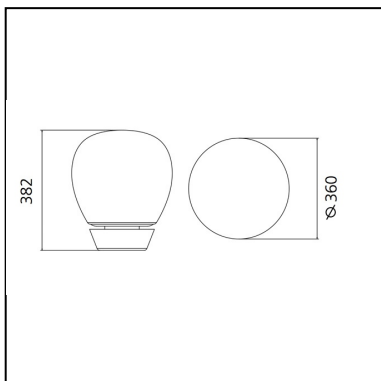

# Empatia 36 Tavolo

Carlotta de Bevilacqua  
Paola di Arianello

IP20      Dimmerabile: 

## CARATTERISTICHE

- Codice Prodotto: **1821010A**
- Colore: **Bianco**
- Installazione: **Tavolo**
- Materiale: **Vetro soffiato, metacrilato, alluminio**
- Serie: **Design Collection**
- Emissione: **Diffusa**
- design by: **Carlotta de Bevilacqua, Paola di Arianello**

## DIMENSIONI

- Altezza: **382 mm**
- Diametro: **360 mm**
- Resistenza all'impatto: **N/D**
- Prova del filo incandescente: **650°C**