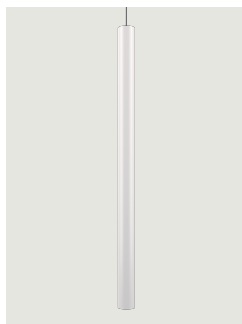

A-Tube,
design by Studio Italia Design

Modello A-Tube small

Una forma semplice, che porta la luce dove si desidera valorizzando l'ambiente. Tubolare e sottile, A-Tube è una lampada versatile, disponibile in diverse dimensioni e in tre finiture. Può essere fissata direttamente al soffitto, sospesa singolarmente, oppure utilizzata in composizioni cluster d'effetto.

A-Tube small

Sorgente luminosa

GU10 Par 16
1 x max 40 W eco

or

GU10 Par 16 LED
1 x 10 W

W / L max 8.5 cm
W / L max 3.34"

Lampadina non inclusa

Struttura: Metallo

Codice

Bianco Opaco – 9010

09622 1000

Nero Opaco – 9005

09622 2000

Bronzo Ramato

09622 3500

Peso netto: 1.12 kg

GU10 Par 16 LED
1 x 10 W

W / L max 8.5 cm
W / L max 3.34"

Varianti di A-Tube

A-Tube medium

A-Tube large