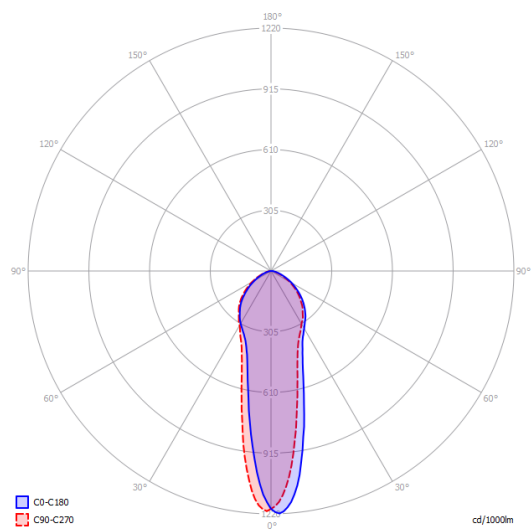

GU10 Par 16 LED
1 x 10 W

W / L max 8.5 cm
W / L max 3.34"

Varianti di A-Tube

A-Tube medium

A-Tube large