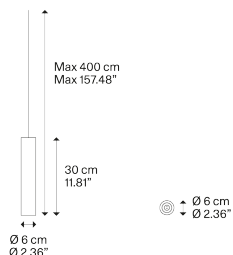

A-Tube small

Sorgente luminosa

GU10 Par 16
1 x max 40 W eco

or

GU10 Par 16 LED
1 x 10 W

W / L max 8.5 cm
W / L max 3.34"

Lampadina non inclusa

Struttura: Metallo

Codice

Bianco Opaco – 9010

09622 1000

Nero Opaco – 9005

09622 2000

Bronzo Ramato

09622 3500

Peso netto: 1.12 kg

Colli: 1

IP20

Energy Saving

Dim

Le *sospensioni cluster* devono essere installate su rosone: scopri di più su lodes.com/rosoni/

A-Tube small

GU10 Par 16
1 x max 40 W eco

Dati Fotometrici

GU10 Par 16 LED
1 x 10 W

W / L max 8.5 cm
W / L max 3.34"

Varianti di A-Tube

A-Tube medium

A-Tube large