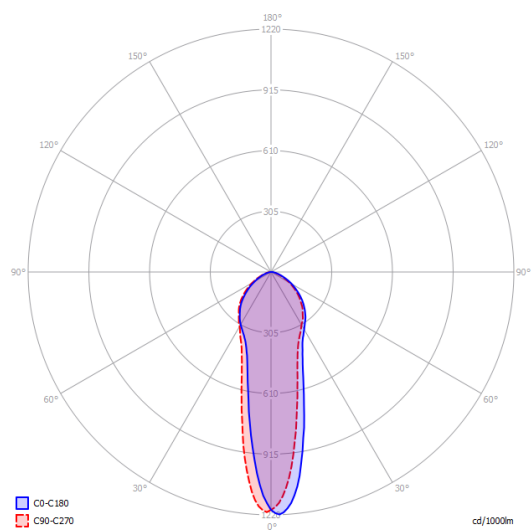

GU10 Par 16 LED
1 x 10 W

W / L max 8.5 cm
W / L max 3.34"

Varianti di A-Tube

A-Tube medium

A-Tube large